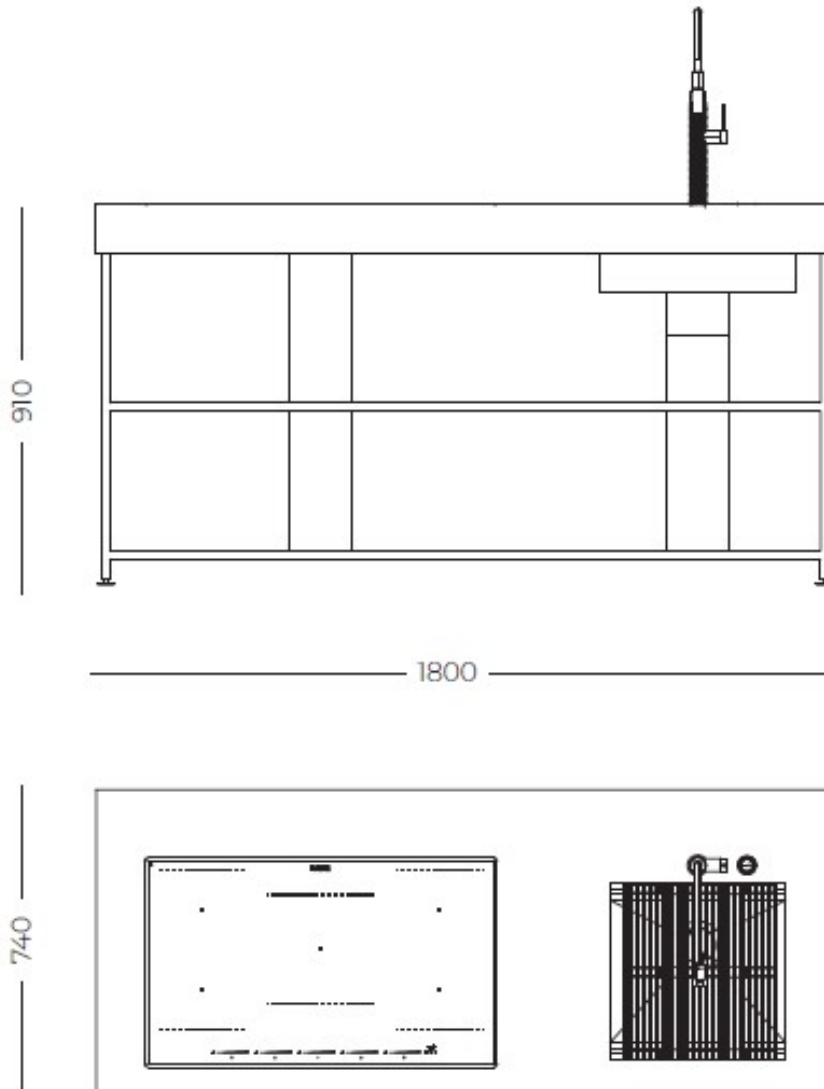

Produits intégrés Foster

1031 850 - Évier Milanello soudé 470 x 466 mm
8425 100 - Mitigeur Skin
8407 116 - Bonde automatique Space Push
7384 645 - Plaque induction KE 5 zones - 230V 50/60 Hz

Caractéristiques arrière

Raccordement eau chaude et froide
Raccordement électrique

DESSINS TECHNIQUES